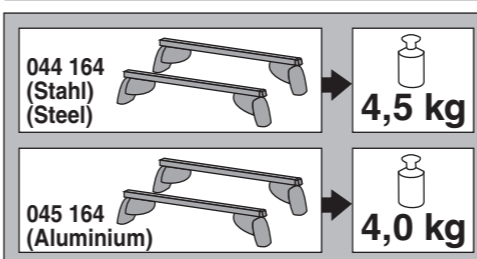

Opel Combo 08/2018–  
(ohne Reling / without rail / sans barres de toit)

Art.Nr. / Part-No. : 044 164

Art.Nr. / Part-No. : 045 164

nur bei / only for Part-No.: 045 164

10

11

**Atera**  
MADE IN GERMANY

Atera GmbH  
Im Herrach 1  
D-88299 Leutkirch  
Internet: www.atera.de