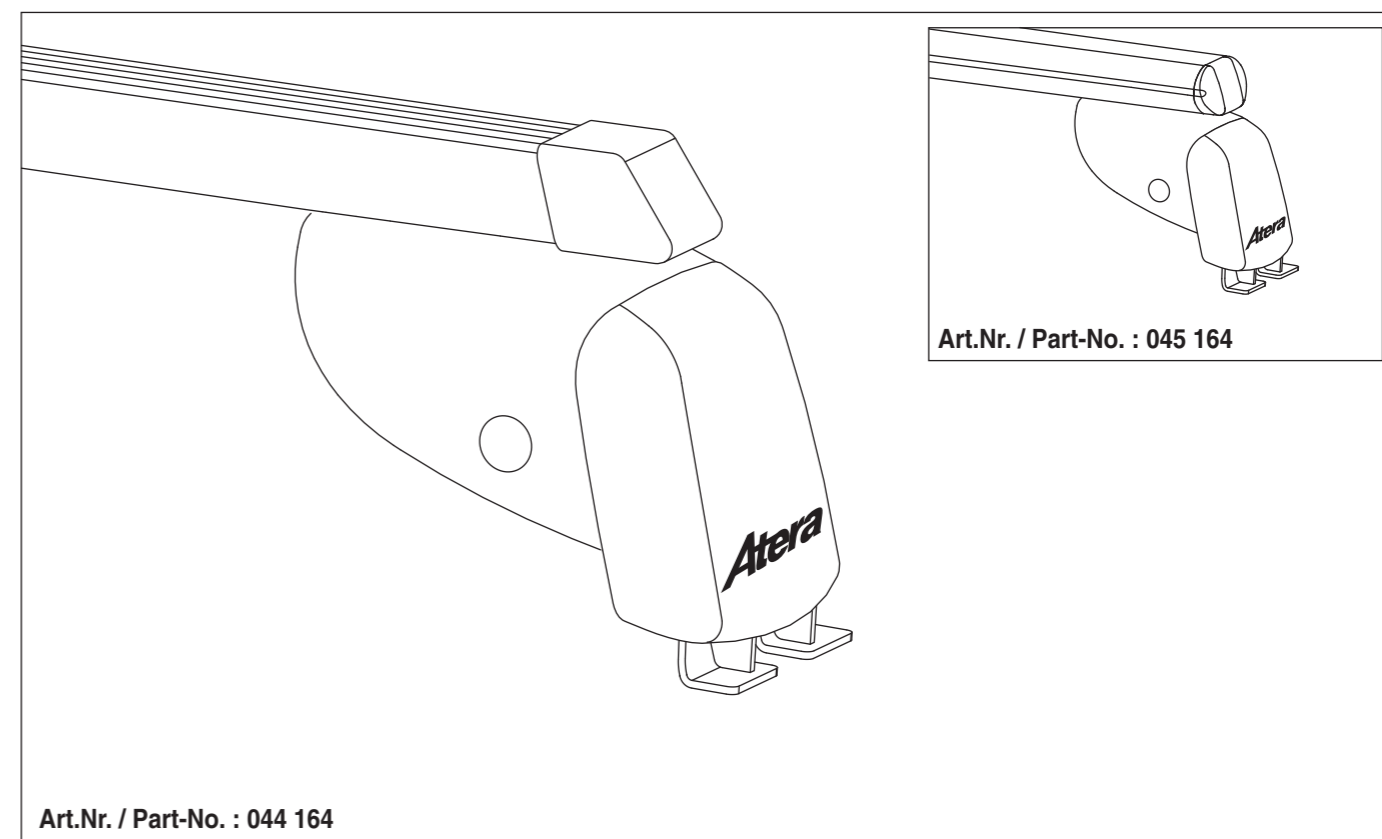

Opel Combo 08/2018–  
(ohne Reling / without rail / sans barres de toit)

Art.Nr. / Part-No. : 044 164

Art.Nr. / Part-No. : 045 164

nur bei / only for Part-No.: 045 164

10

11

**Atera**  
MADE IN GERMANY

Atera GmbH  
Im Herrach 1  
D-88299 Leutkirch  
Internet: www.atera.de