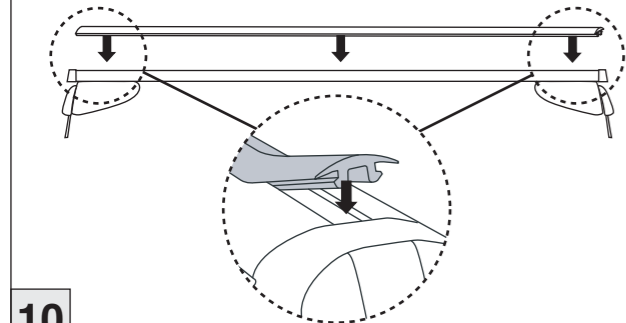

nur bei / only for Part-No.: 045 164