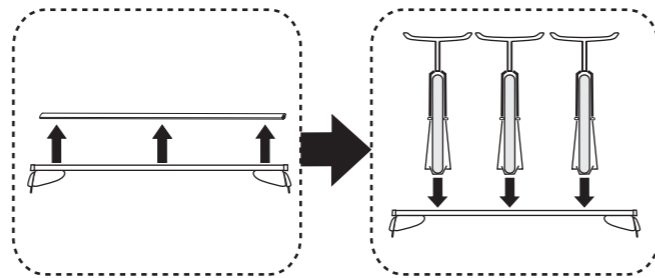

# Atera SIGNO

Citroën Berlingo 06/2008–09/2018  
(ohne Reling / without rail / sans barres de toit)

Citroën Berlingo 09/2018–  
(ohne Reling / without rail / sans barres de toit)

Peugeot Partner 05/2008–  
(ohne Reling / without rail / sans barres de toit)

Opel Combo 08/2018–  
(ohne Reling / without rail / sans barres de toit)

Art.Nr. / Part-No. : 044 164

Art.Nr. / Part-No. : 045 164

nur bei / only for Part-No.: 045 164

10

11

**Atera**  
MADE IN GERMANY

Atera GmbH  
Im Herrach 1  
D-88299 Leutkirch  
Internet: www.atera.de