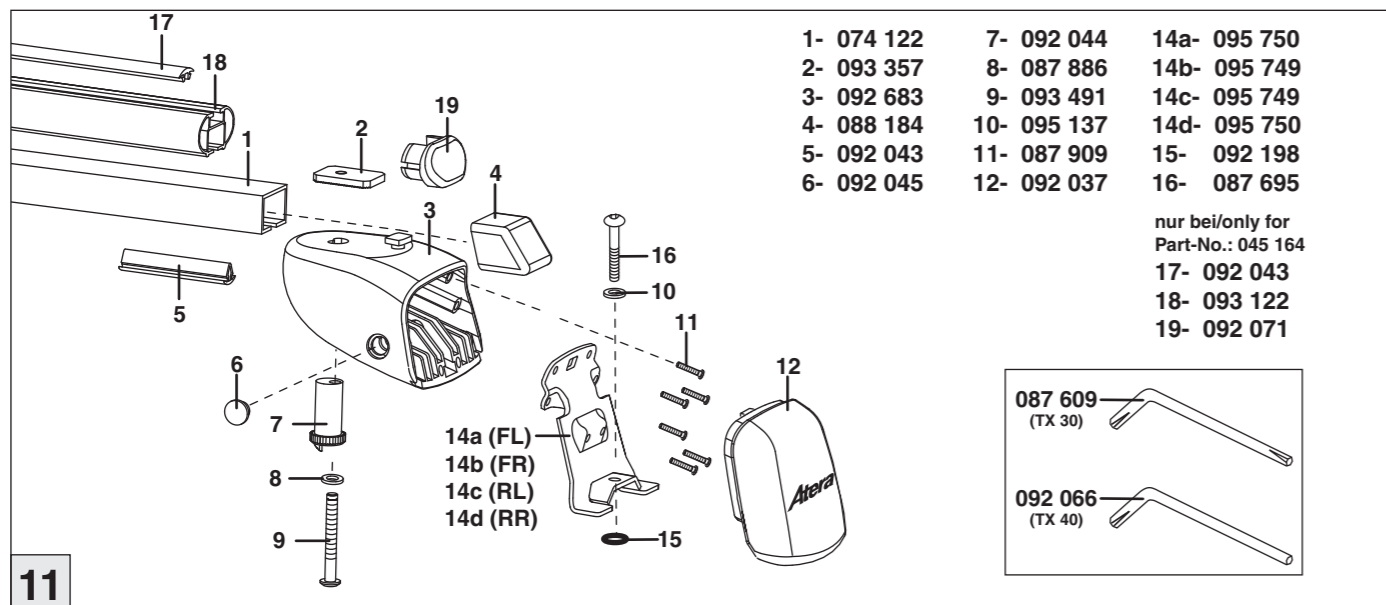

Opel Combo 08/2018–  
(ohne Reling / without rail / sans barres de toit)

Art.Nr. / Part-No. : 044 164

Art.Nr. / Part-No. : 045 164

nur bei / only for Part-No.: 045 164

10

11

**Atera**  
MADE IN GERMANY

Atera GmbH  
Im Herrach 1  
D-88299 Leutkirch  
Internet: www.atera.de