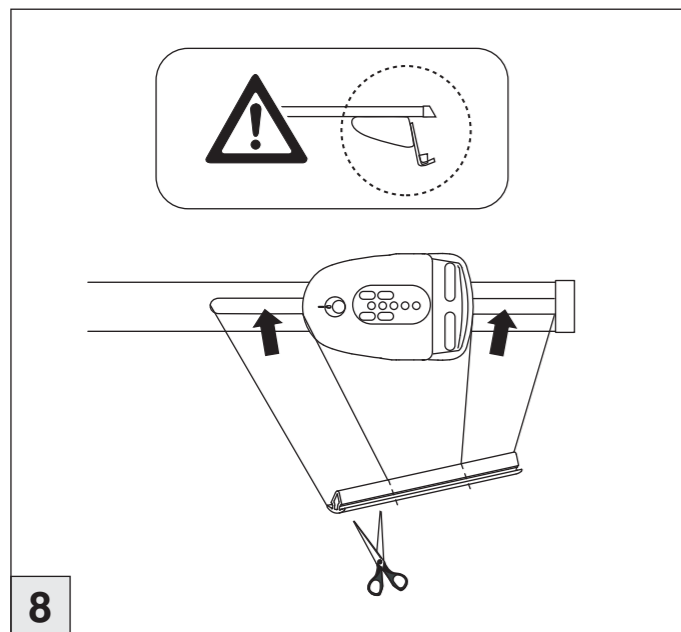

# Atera SIGNO

Citroën Berlingo 06/2008–09/2018  
(ohne Reling / without rail / sans barres de toit)

Citroën Berlingo 09/2018–  
(ohne Reling / without rail / sans barres de toit)

Peugeot Partner 05/2008–  
(ohne Reling / without rail / sans barres de toit)

Opel Combo 08/2018–  
(ohne Reling / without rail / sans barres de toit)

Art.Nr. / Part-No. : 044 164

Art.Nr. / Part-No. : 045 164

nur bei / only for Part-No.: 045 164

10

11

**Atera**  
MADE IN GERMANY

Atera GmbH  
Im Herrach 1  
D-88299 Leutkirch  
Internet: www.atera.de