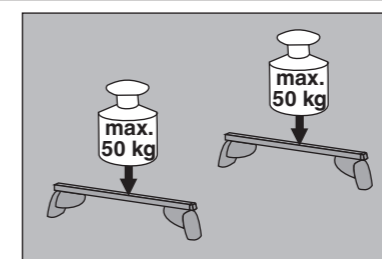

Opel Combo 08/2018–  
(ohne Reling / without rail / sans barres de toit)

Art.Nr. / Part-No. : 044 164

Art.Nr. / Part-No. : 045 164

nur bei / only for Part-No.: 045 164

10

11

**Atera**  
MADE IN GERMANY

Atera GmbH  
Im Herrach 1  
D-88299 Leutkirch  
Internet: www.atera.de