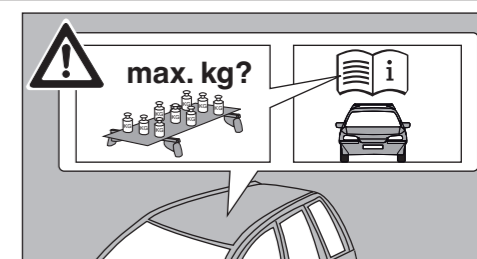

Opel Combo 08/2018–  
(ohne Reling / without rail / sans barres de toit)

Art.Nr. / Part-No. : 044 164

Art.Nr. / Part-No. : 045 164

nur bei / only for Part-No.: 045 164

10

11

**Atera**  
MADE IN GERMANY

Atera GmbH  
Im Herrach 1  
D-88299 Leutkirch  
Internet: www.atera.de