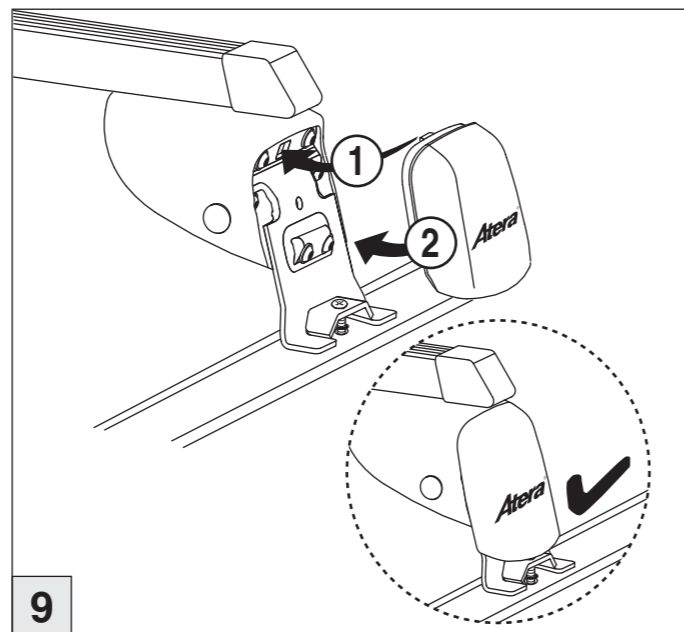

# Atera SIGNO

Citroën Berlingo 06/2008–09/2018  
(ohne Reling / without rail / sans barres de toit)

Citroën Berlingo 09/2018–  
(ohne Reling / without rail / sans barres de toit)

Peugeot Partner 05/2008–  
(ohne Reling / without rail / sans barres de toit)

Opel Combo 08/2018–  
(ohne Reling / without rail / sans barres de toit)

Art.Nr. / Part-No. : 044 164

Art.Nr. / Part-No. : 045 164

nur bei / only for Part-No.: 045 164

10

11

**Atera**  
MADE IN GERMANY

Atera GmbH  
Im Herrach 1  
D-88299 Leutkirch  
Internet: www.atera.de